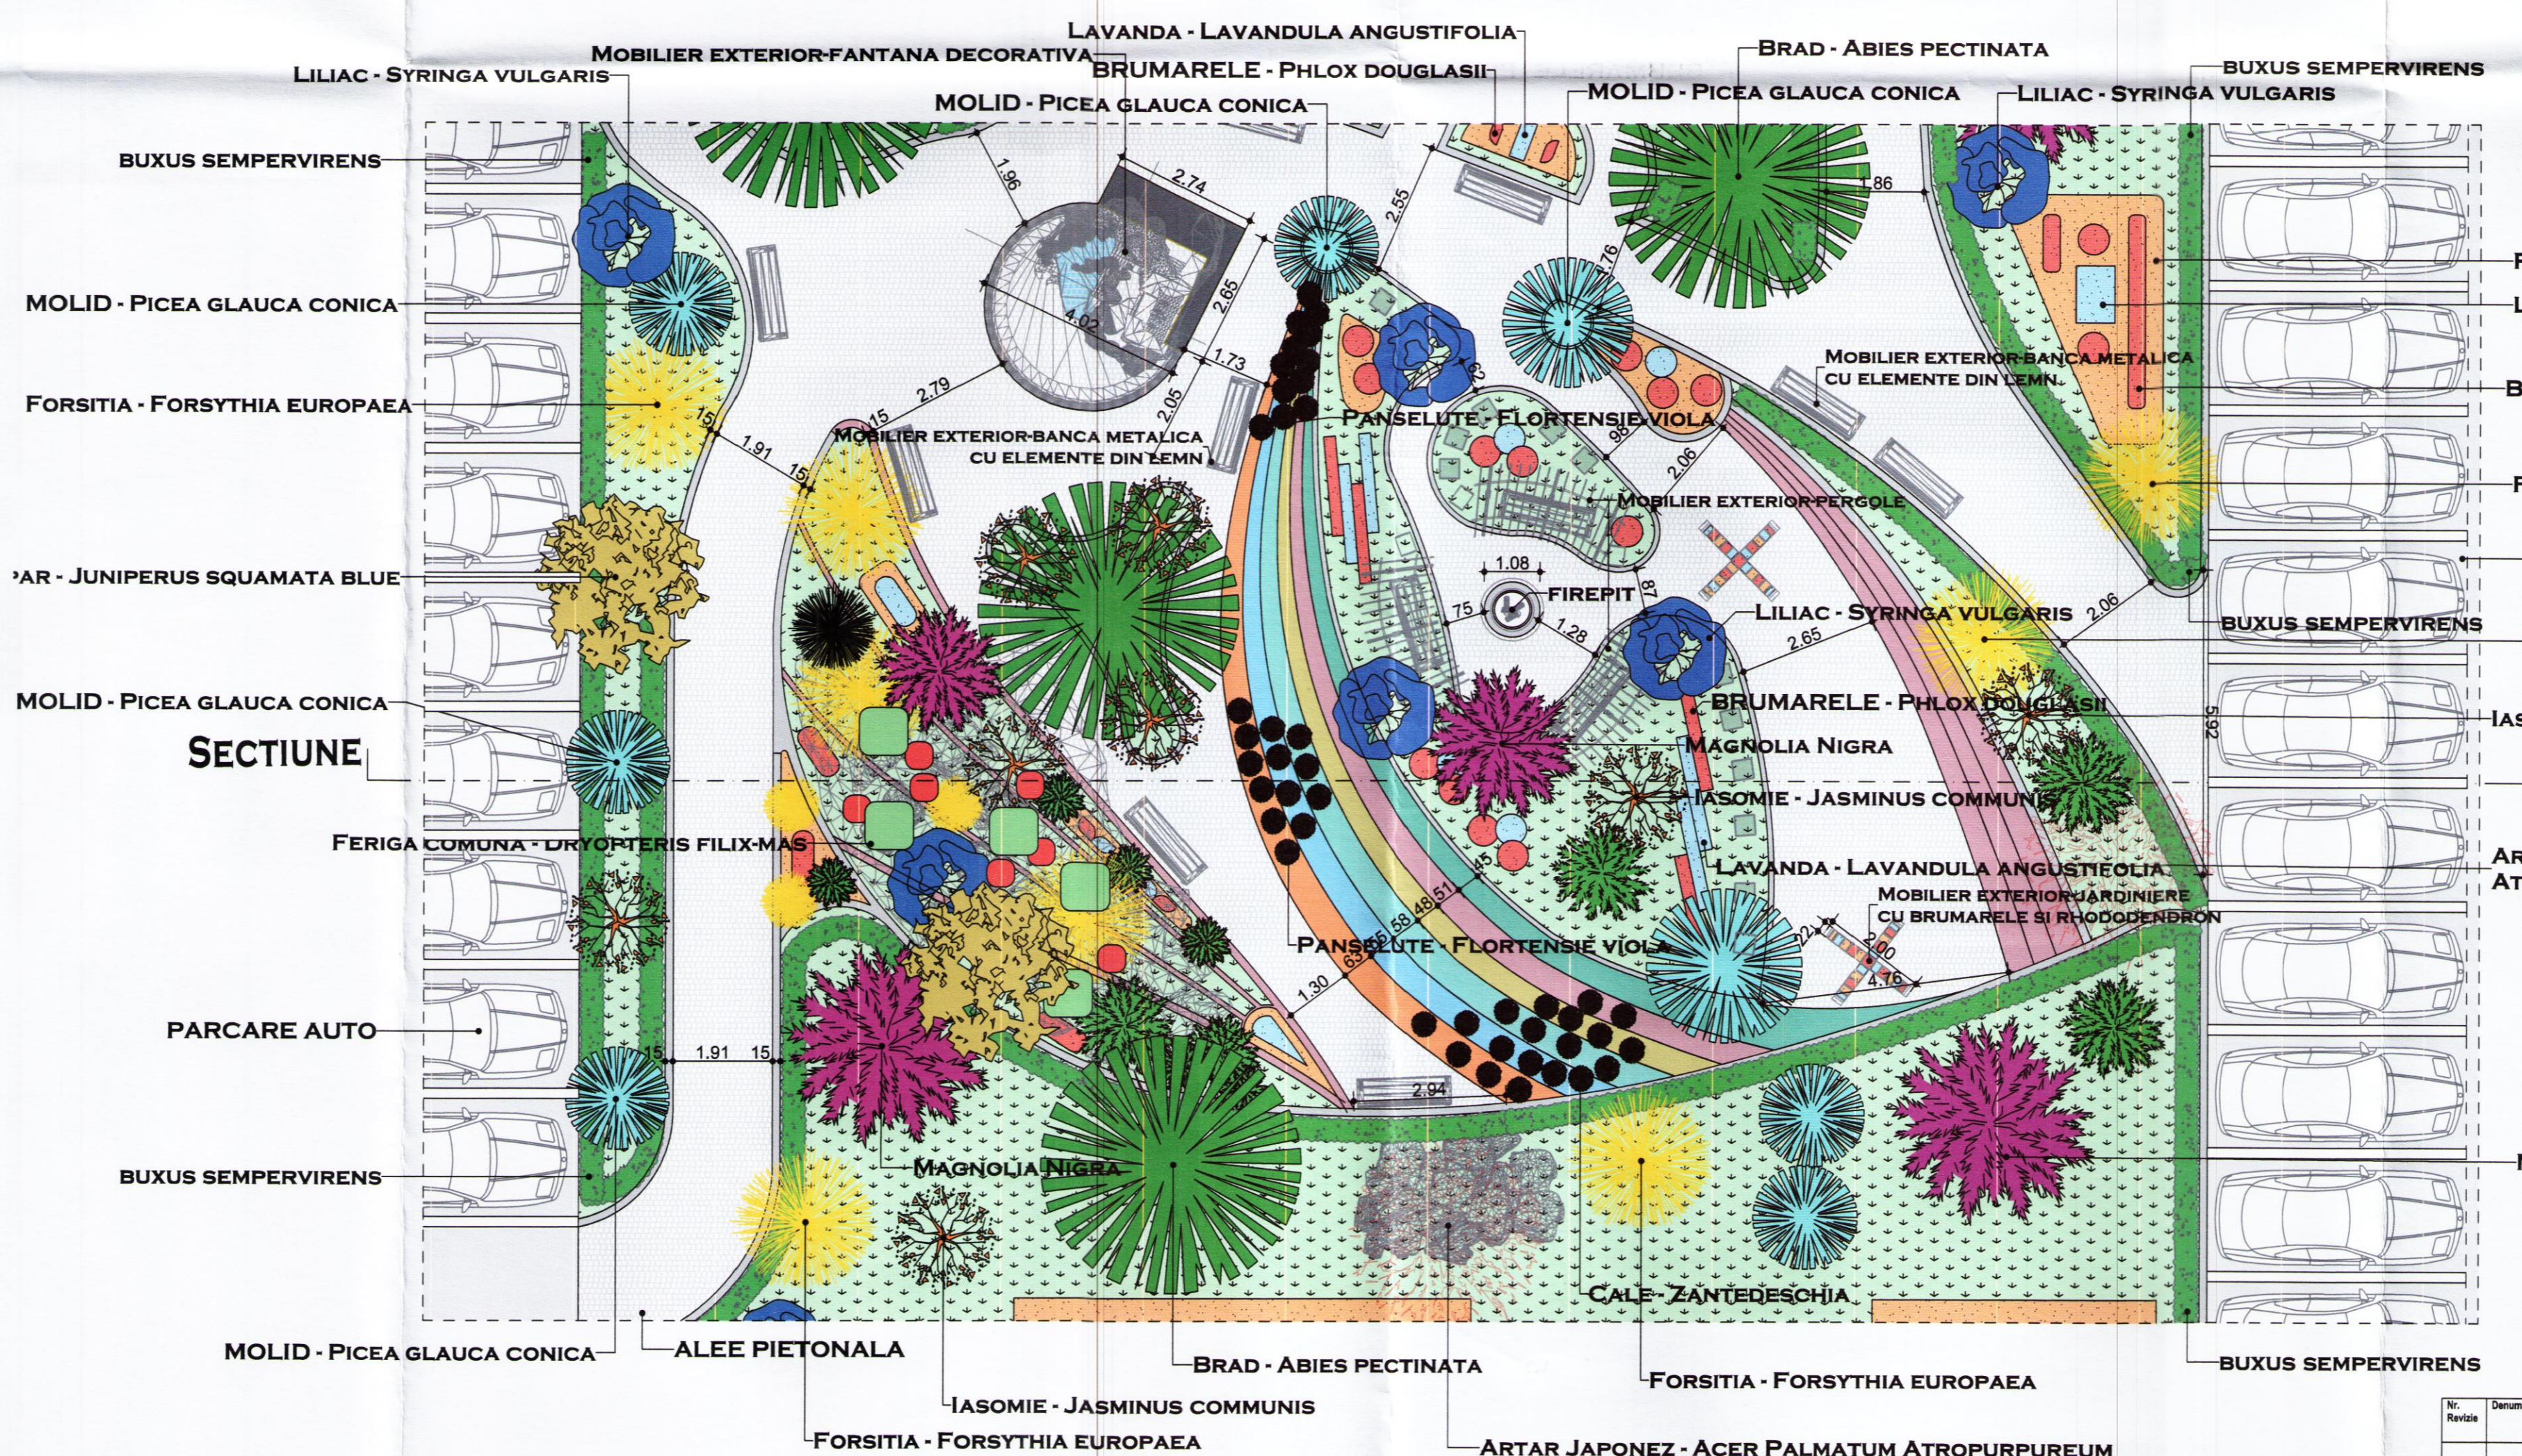

**LEGENDA ARBORI SI ARBUSTI:**

	ARTAR JAPONEZ - ACER PALMATUM ATROPURPUREUM
	LARICE - LARIX
	TUIA - THUJA OCCIDENTALIS L.
	BRAD - ABIES PECTINATA
	IASOMIE - JASMINUS COMMUNIS
	LILIAI - SYRINGA VULGARIS
	MOLID - PICEA GLAUCA CONICA
	MESTEACAN - BETULA PENDULA
	IENUPAR - JUNIPERUS SQUAMATA BLUE
	ALUN - CORYLUS AVELLANA
	FORSITIA - FORSYTHIA EUROPAEA
	MAGNOLIA NIGRA
	BUXUS SEMPERVIRENS

**DETALIU ZONA  
CENTRALA  
SCARA 1:100**

Nr. Revisia	Denumire Revisia	Nr. Modificare	Denumire Modificare	Data Modificare	Modificata de

PROIECTANT GENERAL  
  
**COMPASS  
ARHITECTURA & DESIGN  
S.R.L.**  
 DENUMIRE PROIECT:  
 INTOCMIRE PLAN URBANISTIC ZONAL (PUZ)-SCHIMBARE DESTINATIE TEREN (9910.00mp) DIN "ZONA LOCUINTE SI FUNCTIUNI COMPLEMENTARE CU CARACTER PREDOMINANT DE ODIHNA, RECREERE, TURISM" IN ZONA MIXTA - LOCUINTE COLECTIVE CU REGIM MEDIU DE INALTIME, INSTITUTII SI SERVICII IN VEDERE A AMPLASARIII UNII ANSAMBLU DE LOCUINTE COLECTIVE SI DOTARI (SUPRAFATA STUDIATA=12203 mp)  
 Adresa proiect: Sinaia, Str. Trandafirilor, nr. 7, Jud. Prahova

COORDONATOR PROIECT:	DIANA VASII
SEF PROIECT:	DIANA VASII
PROIECTAT:	TEODORESCU ION
DESEANAT:	TEODORESCU ION
VERIFICATOR:	TEODORESCU ION
Project nr.:	1402/2016
Scara:	1:100, 1:500
Plan nr.:	A.02.P
Data:	DEC. 2016
Faza:	PAZ.

**DETALIU ZONA  
CENTRALA SI  
SECTIUNE**  
 Project nr. 1402/2016 Scara: 1:100, 1:500 Plan nr. A.02.P