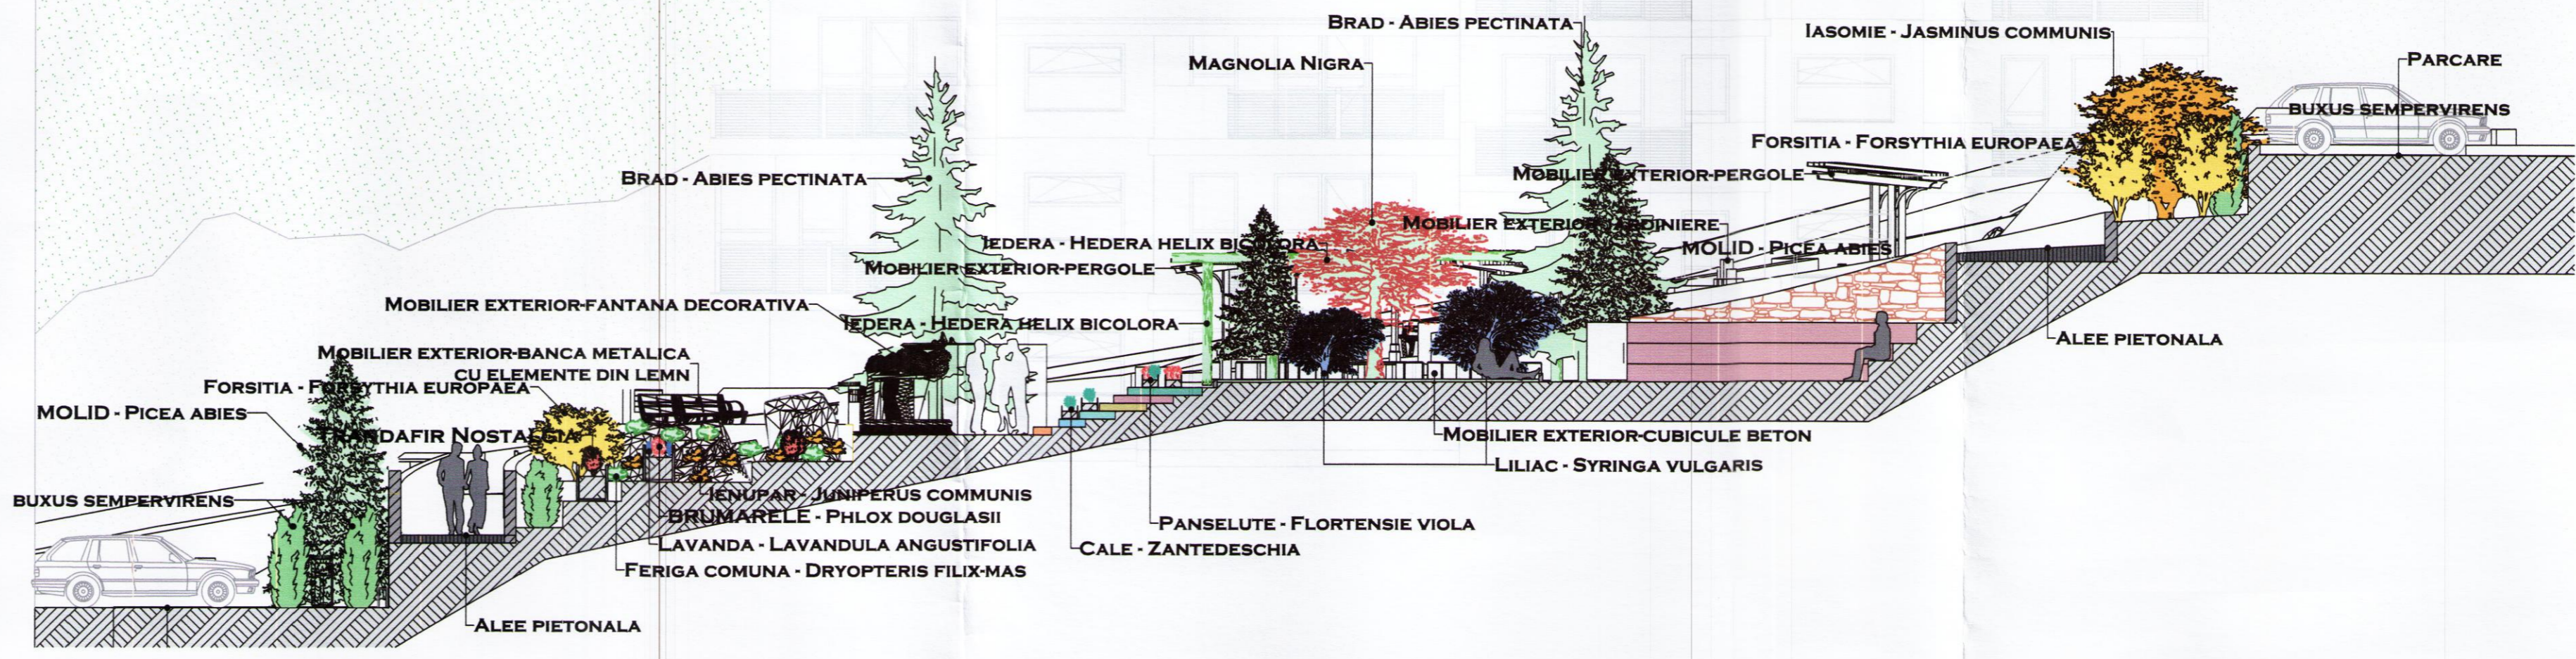

**DETALIU ZONA  
CENTRALA  
SCARA 1:100**

Nr. Revisia	Denumire Revisia	Nr. Modificare	Denumire Modificare	Data Modificare	Modificata de

PROIECTANT GENERAL  
  
**COMPASS  
ARHITECTURA & DESIGN  
S.R.L.**  
 DENUMIRE PROIECT:  
 INTOCMIRE PLAN URBANISTIC ZONAL (PUZ)-SCHIMBARE DESTINATIE TEREN (9910.00mp) DIN "ZONA LOCUINTE SI FUNCTIUNI COMPLEMENTARE CU CARACTER PREDOMINANT DE ODIHNA, RECREERE, TURISM" IN ZONA MIXTA - LOCUINTE COLECTIVE CU REGIM MEDIU DE INALTIME, INSTITUTII SI SERVICII IN VEDERE A AMPLASARIII UNII ANSAMBLU DE LOCUINTE COLECTIVE SI DOTARI (SUPRAFATA STUDIATA=12203 mp)  
 Adresa proiect: Sinaia, Str. Trandafirilor, nr. 7, Jud. Prahova

COORDONATOR PROIECT:	DIANA VASII
SEF PROIECT:	DIANA VASII
PROIECTAT:	TEODORESCU ION
DESEANAT:	TEODORESCU ION
VERIFICATOR:	TEODORESCU ION
Project nr.:	1402/2016
Scara:	1:100, 1:500
Plan nr.:	A.02.P
Data:	DEC. 2016
Faza:	PAZ.

**DETALIU ZONA  
CENTRALA SI  
SECTIUNE**  
 Project nr. 1402/2016 Scara: 1:100, 1:500 Plan nr. A.02.P