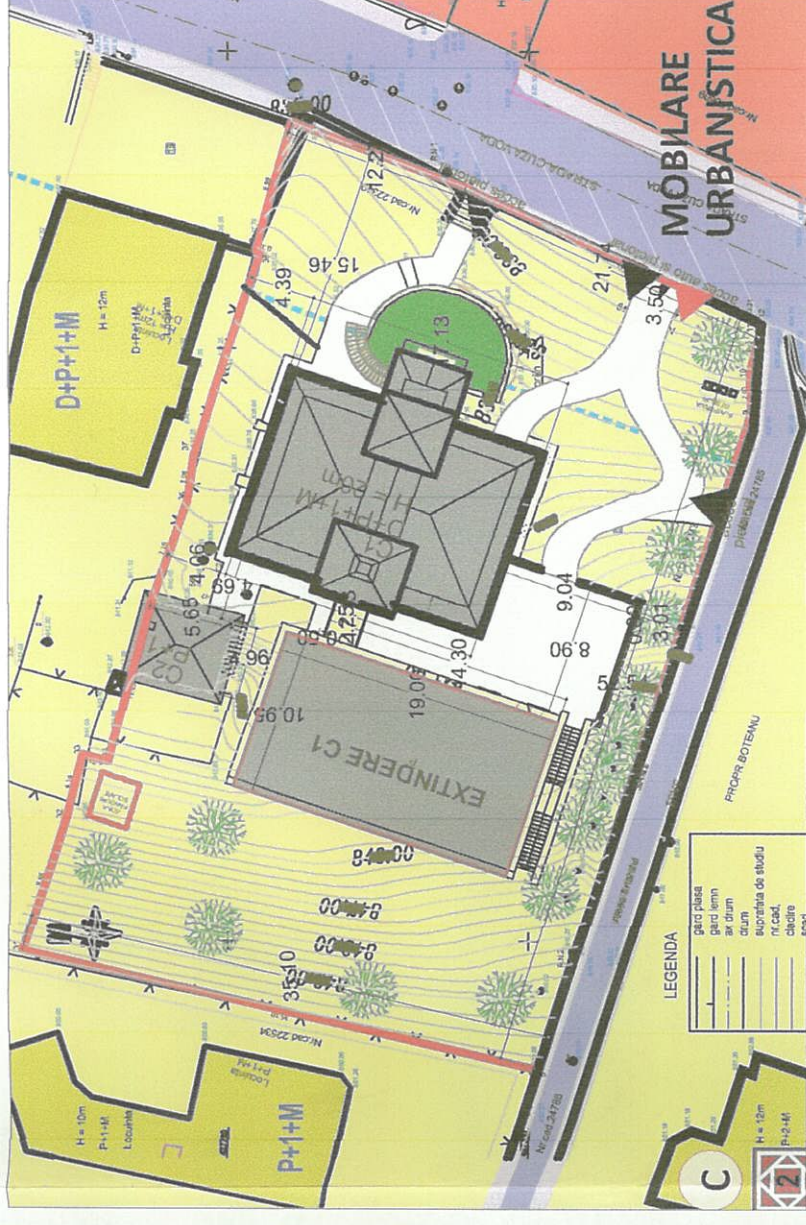

PERSPECTIVA DIN STRADA

PERSPECTIVA

PLAN URBANISTIC DE DETALIU

CENTRU S- LOC DE BINE- \_UCRĂRI DE REABILITARE ȘI EXTINDERE IMOBIL" PENTRU IMOBILUL AMPLASAT IN SINAIA, STRADA CUZA VODA 20

Faza: PLAN URBANISTIC DE DETALIU  
5. MOBILARE URBANISTICA

VEDERE AERIANA

Proiectant general: <b>S.C. INTERACTIVE DESIGN S.R.L.</b> Adresa: Str. Mihai Eminescu, Nr. 171, Sector 2, Bucuresti J59/4517/14.06.2006, C.I.F. :RO 18766818, Tel: 0724.100.450 ; 0746.257.828 sc.interactivedesign@gmail.com		Beneficiar: PRIMĂRIA ORĂȘULUI SINAIA Denumire proiect: "Plan Urbanistic de Detaliu, Centru S- Loc de bine- Lucrări de reabilitare și extindere imobil" pentru imobilul amplasat în Sinaia, Strada-Cuza-Voda-20	
Manager proiect ing. Tudor ANDREI	Coordonator urb. Cristina PAVELESCU	PR / NR ID 294/10.2018	Scara 1:500 arhitect 2020/19
Echipa elaborează, tehnico - redactată de: urb. Cristina PAVELESCU		5 MOBILARE URBANISTICA	