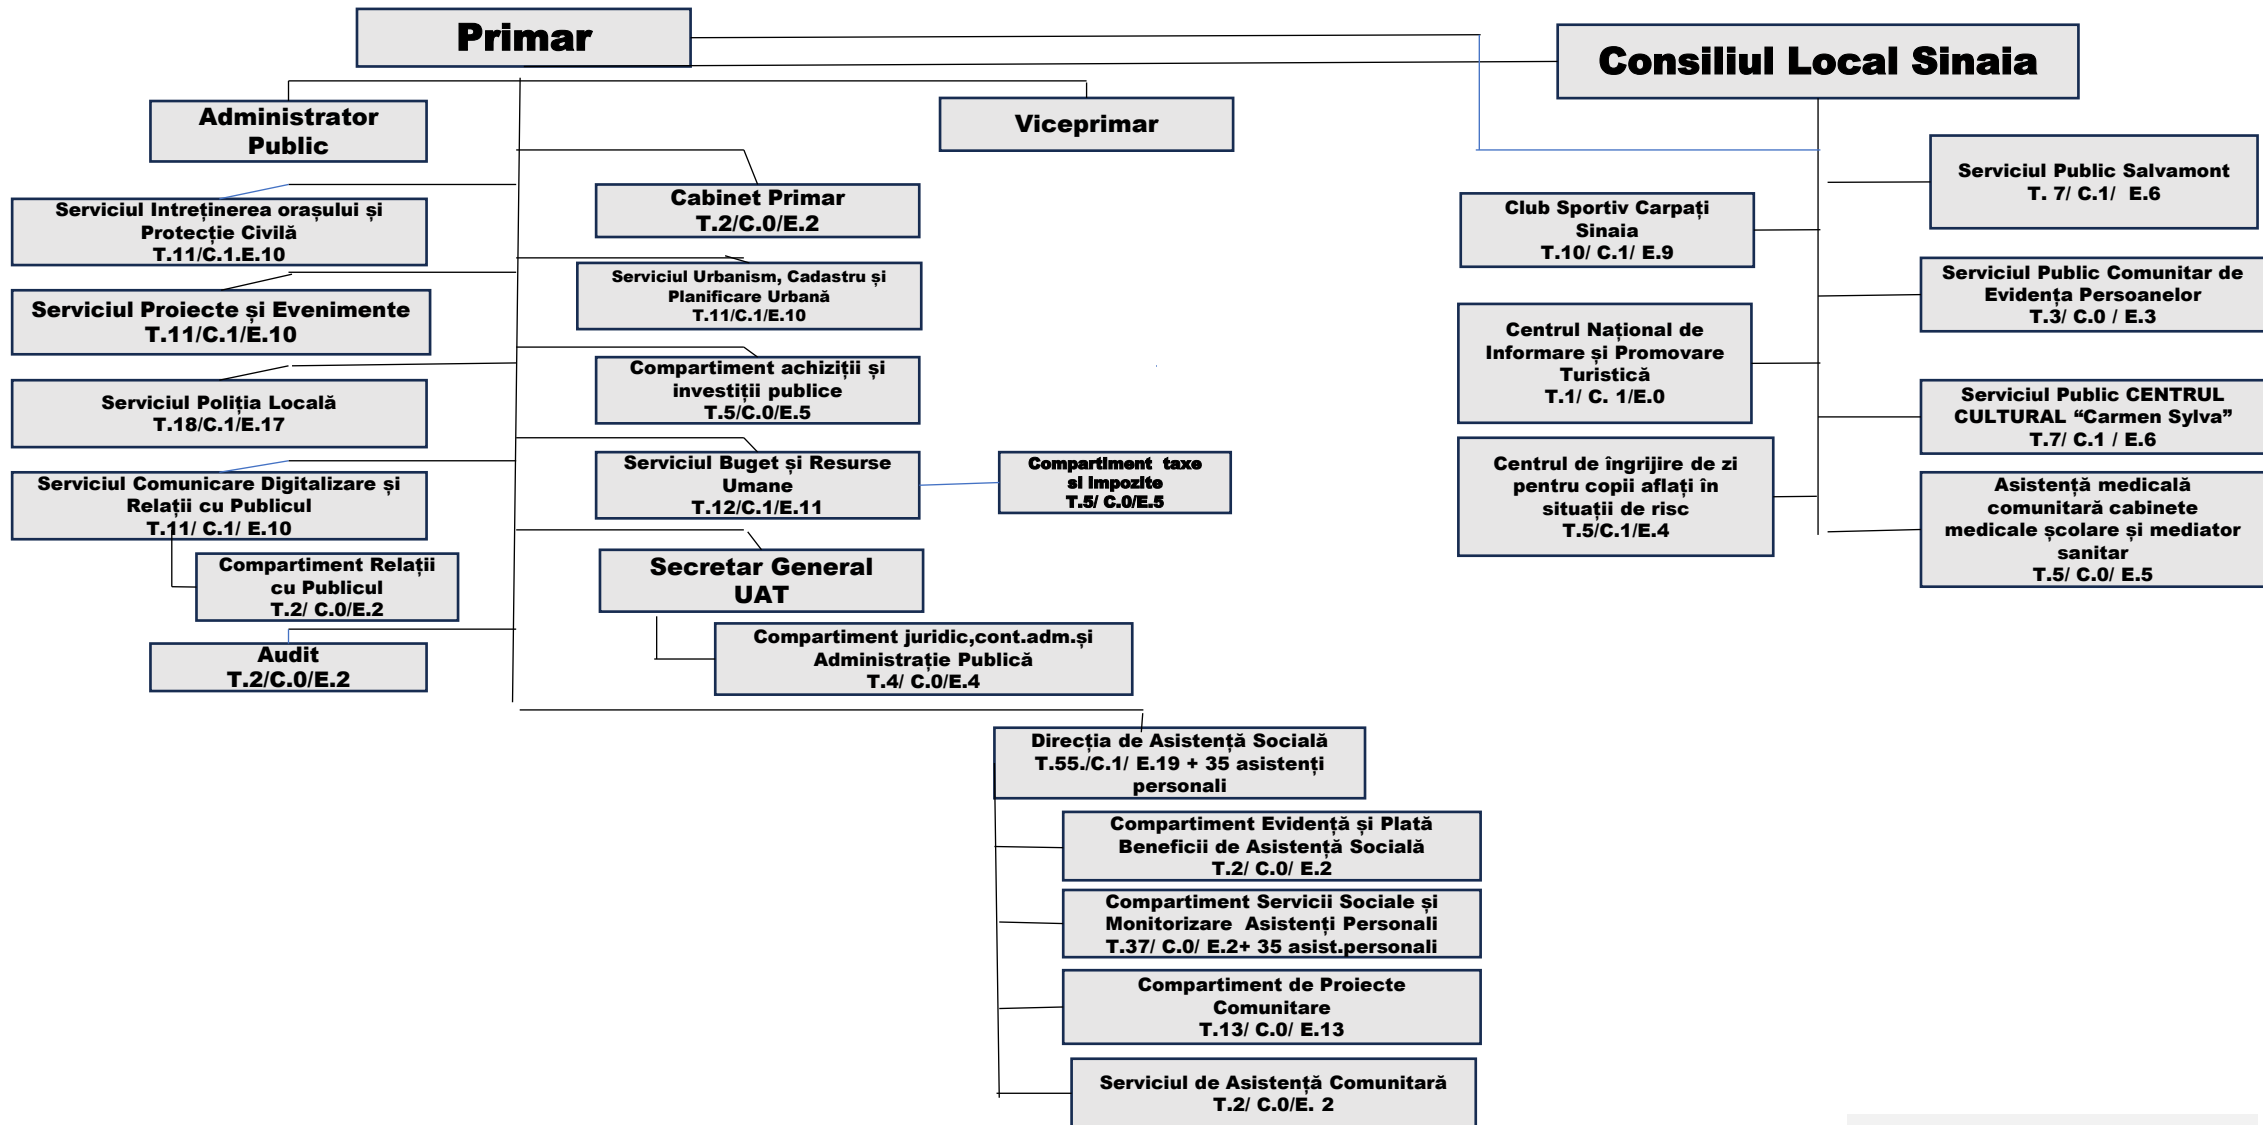

ORGANIGRAMA

APARATULUI DE SPECIALITATE AL PRIMARULUI ORAȘULUI SINAIA ȘI A SERVICIILOR PUBLICE AFLATE ÎN SUBORDINEA CONSILIULUI LOCAL SINAIA

Anexa 2

LEGENDĂ

T. = total
 C = funcții de conducere
 E = funcții de execuție